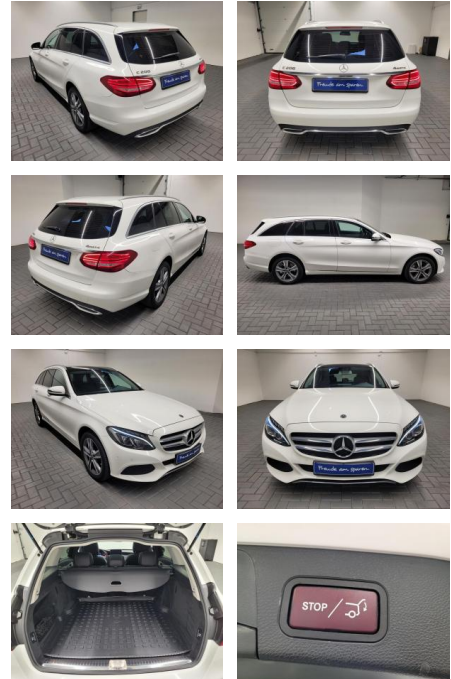

Ihr Ansprechpartner

Herr Jonas Wallmeier

E-Mail: j.wallmeier@autohaus-wallmeier.com
Telefon: 02562 9924240

Wallmeier Selected
Gronauer Str.182 - 48599 Gronau - Tel.: 02562 / 9924240

Mercedes-Benz C 200 "T 4Matic Avantgarde LED/Nav...

AM35-29201 **Angebotsnr.:**

Erstzulassung:	Kilometer:	Farbe:	Leistung:	Kraftstoffart:
26.10.2017	111.500		135 kW / 184 PS	Benzin

PREIS
27.530 €

FINANZIERUNGSBEISPIEL

Laufzeit: 72 Monate Anzahlung: 25 %
Basis-Finanzierung:* Mtl. Rate:
Zielraten-Finanzierung:** **233 €**