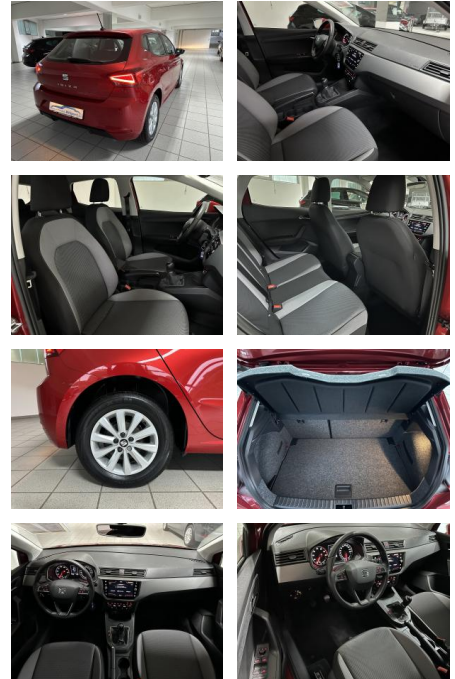

## Seat Ibiza 1.0 Style

AH00-5477X29Angebotsnr.:

Erstzulassung:	Kilometer:	Farbe:	Leistung:	Kraftstoffart:
10.09.2018	50.535	Rot	70 kW / 95 PS	Benzin

**PREIS**  
**12.430 €**

**FINANZIERUNGSBEISPIEL**  
Laufzeit: 72 Monate      Anzahlung: 25 %  
Basis-Finanzierung:\*      Mtl. Rate:  
Zielraten-Finanzierung:\*\* **105 €**