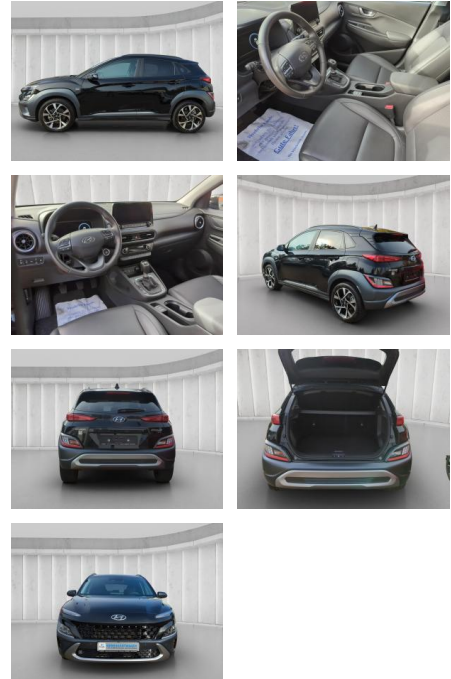

AM12-49451 **Angebotsnr.:**

Erstzulassung:	Kilometer:	Farbe:	Leistung:	Kraftstoffart:
28.03.2023	17.900	Schwarz	88 kW / 120 PS	Benzin

PREIS
23.860 €

FINANZIERUNGSBEISPIEL
Laufzeit: 72 Monate Anzahlung: 25 %
Basis-Finanzierung:* Mtl. Rate:
Zielraten-Finanzierung:** **202 €**