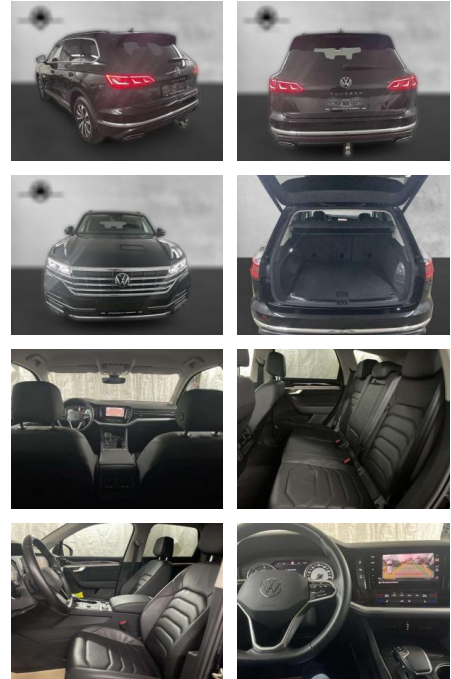

AP38-3829610 Angebotsnr.:

Erstzulassung:	Kilometer:	Farbe:	Leistung:	Kraftstoffart:	Verbr. komb.	CO2-Emission	CO2-Klasse (WLTP)
01.06.2021	118.500	Schwarz	170 kW / 231 PS	Benzin	8,0 l/100km	209 g/km	G

PREIS
41.780 €