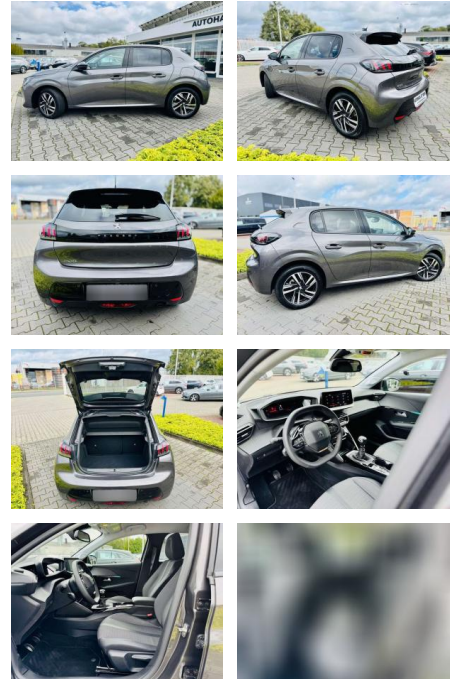

AB97-E 7547 **Angebotsnr.:**

Erstzulassung:	Kilometer:	Farbe:	Leistung:	Kraftstoffart:	Verbr. komb.	CO2-Emission	CO2-Klasse (WLTP)
01.06.2023	10.625	Grau	74 kW / 101 PS	Benzin	5,0 l/100km	114 g/km	C

PREIS
20.210 €