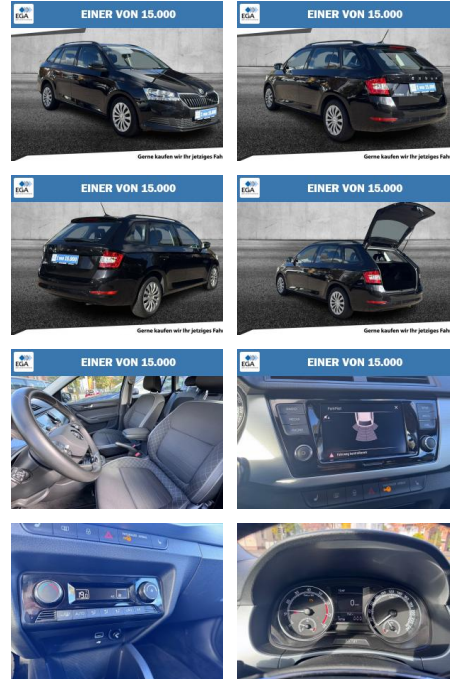

AH01-Z026908Angebotsnr.:

Gerne kaufen wir Ihr jetziges Fah

Erstzulassung:	Kilometer:	Farbe:	Leistung:	Kraftstoffart:
22.06.2022	25.560	Schwarz	70 kW / 95 PS	Benzin

PREIS
19.630 €

FINANZIERUNGSBEISPIEL
Laufzeit: 72 Monate Anzahlung: 25 %
Basis-Finanzierung:* Mtl. Rate:
Zielraten-Finanzierung:** **166 €**