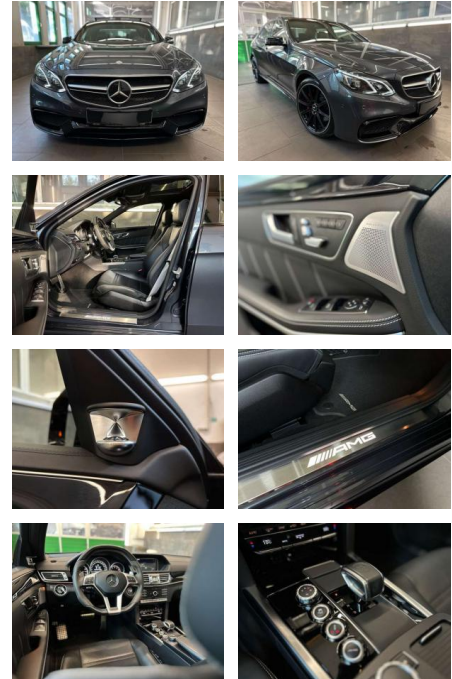

## Mercedes-Benz E 63 AMG S 4Matic Night Pano B&O

CS09-140965146 Gebotsnr.:

Erstzulassung:	Kilometer:	Farbe:	Leistung:	Kraftstoffart:	Verbr. komb.	CO2-Emission	CO2-Klasse (WLTP)
01.03.2017	76.672	Grau	430 kW / 585 PS	Benzin	10,3 l/100km	244 g/km	G