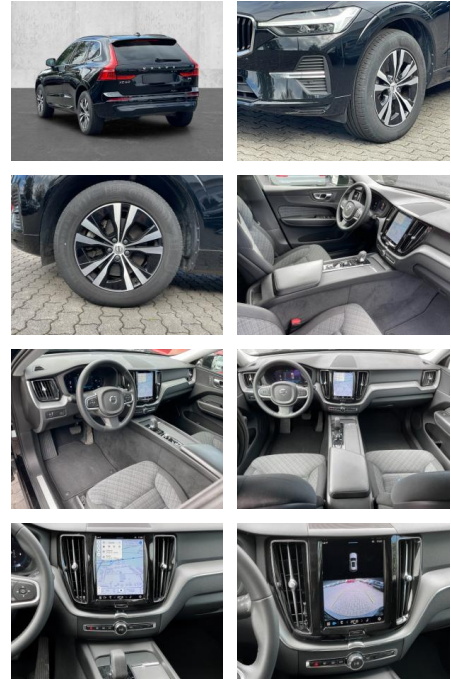

Ihr Ansprechpartner

Herr Jonas Wallmeier

E-Mail: j.wallmeier@autohaus-wallmeier.com
Telefon: 02562 9924240

Wallmeier Selected
Gronauer Str.182 - 48599 Gronau - Tel.: 02562 / 9924240

Volvo XC60 Momentum Pro 2WD B4 Diesel EU6d

MA05-2730-24t **Angebotsnr.:**

Erstzulassung:	Kilometer:	Farbe:	Leistung:	Kraftstoffart:
01.05.2022	44.336	Schwarz	145 kW / 197 PS	Diesel

PREIS
36.420 €

FINANZIERUNGSBEISPIEL

Laufzeit: 72 Monate   Anzahlung: 25 %
Basis-Finanzierung:*   Mtl. Rate:
Zielraten-Finanzierung:** **308 €**

* Basisfinanzierung: Anzahlung: 9.105 Euro, Laufzeit: 72 Monate, Nettodarlehen: 27.315 Euro, Gesamtbetrag: 42.967 Euro, Zinssätze: 7.71% Sollz. (gebunden), 7.99% eff.
** Zielratenfinanzierung: Anzahlung: 9.105 Euro, Laufzeit: 72 Monate, Nettodarlehen: 27.315 Euro, Zielrate: 18.210 Euro, Gesamtbetrag: 45.514 Euro, Zinssätze: 7.71% Sollz. (gebunden), 7.99% eff.,

Vermittlung für: Santander Consumer Bank
Repräsentatives Beispiel gem. § 17 Abs. 4 PAngV. Diese Finanzierungsangebote sind Beispiele. Gerne ermitteln wir für Sie Ihr individuelles Angebot.

Ausstattung

Sicherheit

- Anti-Blockiersystem ABS
- Antischlupfregelung ASC+T
- elektronische Stabilitätskontrolle (ESP / DSP)
- Servolenkung
- Regensensor
- Wegfahrsperrung
- Kindersitzbefestigung
- **ABS**
- Airbag
- Beifahrer-Airbag
- Wegfahrsperrung
- Seitenairbags
- ESP
- Reifendruckkontrolle
- Traktionskontrolle
- Kopfairbag
- Knieairbag
- Kindersitzbefestigung
- Pannenset

• Entertainment: Soundsystem

- Radio
- USB-Anschluss
- MP3
- DAB
- Induktionsladen für Smartphones
- •

Multimedia

- Radio
- MP3 Anschluss

Komfort

- Zentralverriegelung
- Bordcomputer
- **Servolenkung**
- Zentralverriegelung
- Elektrischer Fensterheber
- Sitzheizung
- Elektrische Aussenspiegel
- Teilbare Rückbanklehne

- Tempomat
- Multifunktionslenkrad
- Keyless Go Startfunktion
- Innenspiegel autom. abblendbar
- Mittelarmlehne
- Innenraumfilter
- Lenksäule einstellbar
- Elektrische Heckklappe
- Beheizbare Frontscheibe
- Keyless Entry
- Lordosenstütze
- Geschwindigkeitsbegrenzungsanlage
- Klimaautomatik-2-Zonen
- Funkfernbedienung
- **Sicht: LED-Hauptscheinwerfer**
- LED-Tagfahrlicht
- Nebelscheinwerfer
- Aussenspiegel beheizbar
- Privacyverglasung
- •

STÄNDIG ÜBER 15.000 FAHRZEUGE IM BESTAND!