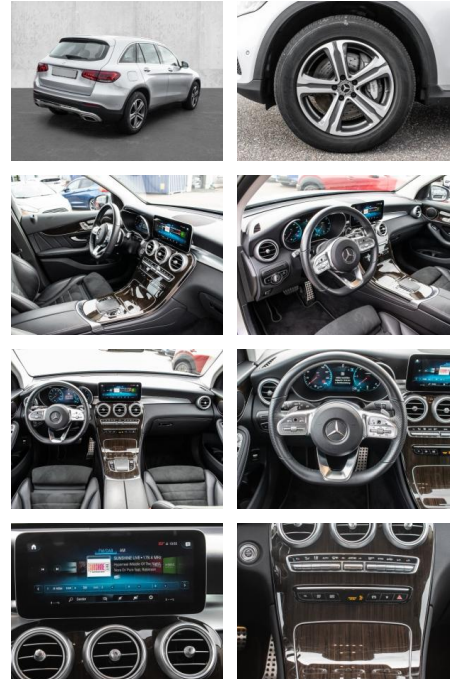

Ihr Ansprechpartner

Herr Jonas Wallmeier

E-Mail: j.wallmeier@autohaus-wallmeier.com
Telefon: 02562 9924240

Wallmeier Selected
Gronauer Str.182 - 48599 Gronau - Tel.: 02562 / 9924240

Mercedes-Benz GLC 400 d 4Matic EU6d Luftfederung

MA05-1623-24 Angebotsnr.:

Erstzulassung:	Kilometer:	Farbe:	Leistung:	Kraftstoffart:
01.03.2021	67.000	Silber	243 kW / 330 PS	Diesel

PREIS
50.030 €

FINANZIERUNGSBEISPIEL

Laufzeit: 72 Monate   Anzahlung: 25 %
Basis-Finanzierung:*   Mtl. Rate:
Zielraten-Finanzierung:** **424 €**

* Basisfinanzierung: Anzahlung: 12.508 Euro, Laufzeit: 72 Monate, Nettodarlehen: 37.523 Euro, Gesamtbetrag: 59.025 Euro, Zinssätze: 7.71% Sollz. (gebunden), 7.99% eff.
** Zielratenfinanzierung: Anzahlung: 12.508 Euro, Laufzeit: 72 Monate, Nettodarlehen: 37.523 Euro, Zielrate: 25.015 Euro, Gesamtbetrag: 62.522 Euro, Zinssätze: 7.71% Sollz. (gebunden), 7.99% eff.,

Vermittlung für: Santander Consumer Bank
Repräsentatives Beispiel gem. § 17 Abs. 4 PAngV. Diese Finanzierungsangebote sind Beispiele. Gerne ermitteln wir für Sie Ihr individuelles Angebot.

Ausstattung

Sicherheit

- PDC Park Distance Control hinten
- Anti-Blockiersystem ABS
- Antischlupfregelung ASC+T
- elektronische Stabilitätskontrolle (ESP / DSP)
- Servolenkung
- Regensensor
- Wegfahrsperre
- Kindersitzbefestigung
- Allrad
- PDC Park Distance Control vorne
- **ABS**
- Airbag
- Beifahrer-Airbag
- Wegfahrsperre
- Seitenairbags
- ESP
- Antriebsschlupfregelung
- Reifendruckkontrolle
- Traktionskontrolle

- Kopfairbag
- Knieairbag
- Kindersitzbefestigung
- Notrufsystem
- Pannenset
- **Entertainment: Radio**
- Telefonvorbereitung
- USB-Anschluss
- Bluetooth
- Freisprecheinrichtung
- Sprachsteuerung
- DAB
- Touchscreen
- Induktionsladen für Smartphones

Multimedia

- Radio
- el. Sitzverstellung
- Bluetooth

Komfort

- Zentralverriegelung
- Bordcomputer
- **Servolenkung**
- Zentralverriegelung
- Elektrischer Fensterheber
- Lederausstattung
- Sitzheizung
- Elektrische Aussenspiegel
- Teilbare Rucksitzlehne
- Tempomat
- Multifunktionslenkrad
- Keyless Go Startfunktion
- Elektrische Sitze
- Innenspiegel autom. abblendbar
- ParkDistanceControl vorne und hinten
- Elektrische Heckklappe
- Memory Sitze
- Ambientebeleuchtung
- Lordosenstütze
- Lederlenkrad

STÄNDIG ÜBER 15.000 FAHRZEUGE IM BESTAND!