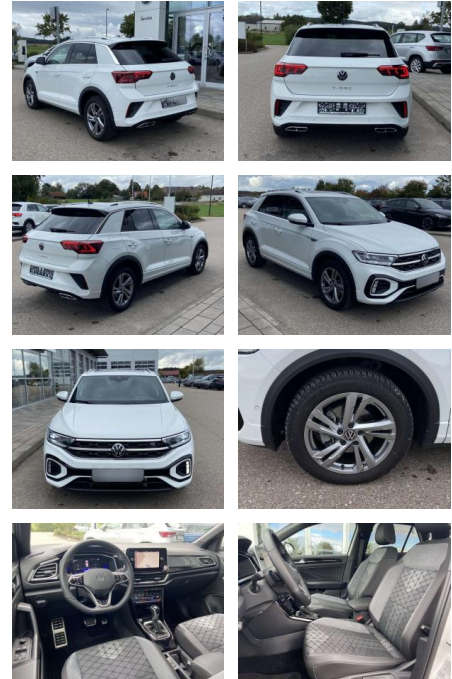

SS00-681207 **Angebotsnr.:**

Erstzulassung:	Kilometer:	Farbe:	Leistung:	Kraftstoffart:
01.01.2024	11.694		110 kW / 150 PS	Benzin

PREIS
35.780 €

FINANZIERUNGSBEISPIEL

Laufzeit: 72 Monate Anzahlung: 25 %
Basis-Finanzierung:* Mtl. Rate:
Zielraten-Finanzierung:** **303 €**