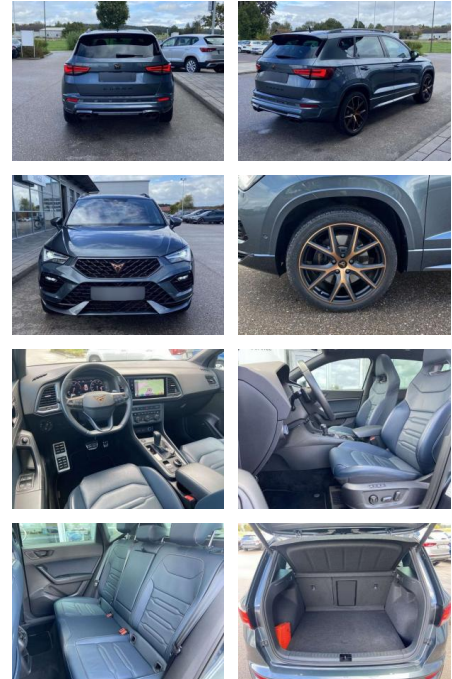

SS00-553200 **Angebotsnr.:**

Erstzulassung:	Kilometer:	Farbe:	Leistung:	Kraftstoffart:
01.04.2021	24.549	Grau	221 kW / 300 PS	Benzin

PREIS
35.190 €

FINANZIERUNGSBEISPIEL

Laufzeit: 72 Monate Anzahlung: 25 %
Basis-Finanzierung:* Mtl. Rate:
Zielraten-Finanzierung:** **298 €**

- Anti-Blockiersystem ABS

Multimedia

- Radio

Interieur

- Sitzheizung vorne Mittelarmlehne vorne Innenspiegel automatisch abblendbar Climatronic Kindersitzverankerung für Kindersitzsystem ISOFIX Rücksitzbanklehne geteilt umlegbar mit Mittelarmlehne Sportsitze vorn Fahrersitz Lendenwirbelstütze elektrisch 2 Leseleuchten vorn und 2 hinten Multifunktions-Lederlenkrad
- beheizbar mit Schaltwippen Ambientebeleuchtung mehrfarbig Fahrersitz el. einstellbar mit Memory

Exterieur

- Anhängervorrichtung schwenkbar Panoramastiebedach elektrisch beheizbare Frontscheibe Parklenkassistent mit Einparkhilfe vorne und hinten Area View 360° inkl. Rückfahrkamera abgedunkelte Scheiben hinten Dachreling Sensorgesteuerte elektrische Heckklappe (virtuelles Pedal) Licht- und Sicht: LED-Scheinwerfer Tagfahrlicht Fernlichtassistent Licht- und Regensensor Nebelscheinwerfer Technik: Allradantrieb 4-DRIVE Seitenairbags vorne Front-Assist mit City-Notbremsassistent Sprachsteuerung Scheckheftgepflegt ESP mit ASR 4 x elektrische Fensterheber el. Differenzialsperre (XDS) Verkehrszeichenerkennung Dynamiklenkung Reifendruckkontrolle