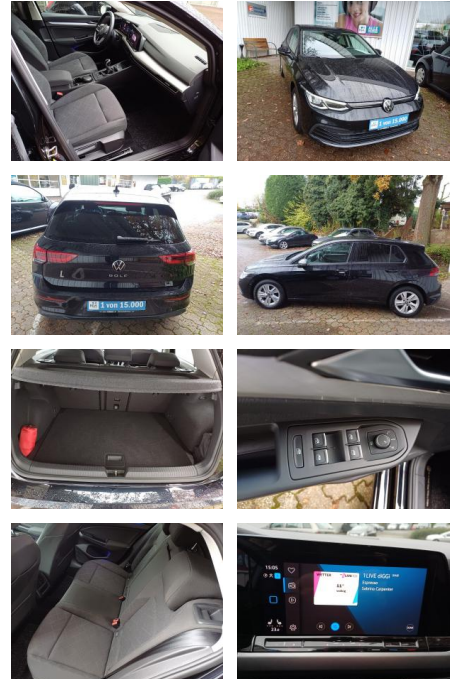

Ihr Ansprechpartner

Herr Jonas Wallmeier
E-Mail: j.wallmeier@autohaus-wallmeier.com
Telefon: 02562 9924240

Wallmeier Selected
Gronauer Str.182 - 48599 Gronau - Tel.: 02562 / 9924240

Volkswagen Golf VIII 1.5 TSI Life NAVI*ALU*SHZ*P...

FL00-R6645R2Angebotsnr.:

Erstzulassung:	Kilometer:	Farbe:	Leistung:	Kraftstoffart:	Verbr. komb.	CO2-Emission	CO2-Klasse (WLTP)
26.05.2020	41.350	Schwarz	96 kW / 131 PS	Benzin	5,3 l/100km	121 g/km	D

PREIS
20.760 €

FINANZIERUNGSBEISPIEL
Laufzeit: 72 Monate   Anzahlung: 25 %
Basis-Finanzierung:*   Mtl. Rate:
Zielraten-Finanzierung:** **176 €**

* Basisfinanzierung: Anzahlung: 5.190 Euro, Laufzeit: 72 Monate, Nettodarlehen: 15.570 Euro, Gesamtbetrag: 24.492 Euro, Zinssätze: 7.71% Sollz. (gebunden), 7.99% eff.
** Zielratenfinanzierung: Anzahlung: 5.190 Euro, Laufzeit: 72 Monate, Nettodarlehen: 15.570 Euro, Zielrate: 10.380 Euro, Gesamtbetrag: 25.944 Euro, Zinssätze: 7.71% Sollz. (gebunden), 7.99% eff.,

Vermittlung für: Santander Consumer Bank
Repräsentatives Beispiel gem. § 17 Abs. 4 PAngV. Diese Finanzierungsangebote sind Beispiele. Gerne ermitteln wir für Sie Ihr individuelles Angebot.

Ausstattung

Besonderheiten

- Klimaanlage Climatronic 1-Zonen
- Scheinwerfer LED
- Ausstattung Life
- Digital Cockpit (Instrumentenanzeige Digital)
- Einparkhilfe vorn und hinten
- Winter-Paket
- Sitzheizung vorn
- Seitenscheiben hinten und Heckscheibe abgedunkelt
- Audio-Navigationssystem Discover Pro Streaming & Internet (Touchscreen, Bluetooth, USB)

Sicherheit

- Geschwindigkeitsbegrenzungsanlage
- Reifendruckkontrollsystem
- PDC Park Distance Control hinten
- Elektronische Parkbremse
- Anti-Blockiersystem ABS

- Antischlupfregelung ASC+T
- elektronische Stabilitätskontrolle (ESP / DSP)
- Servolenkung
- Regensensor
- Wegfahrsperre
- Kindersitzbefestigung
- PDC Park Distance Control vorne
- Spurhalteassistent
- Notbremsassistent
- Wegfahrsperre (elektronisch)
- Isofix-Aufnahmen für Kindersitz an Beifahrersitz und Rücksitz (inkl. i-Size-Kindersitze)
- Fahrassistenz-System: Verkehrszeichenerkennung
- Frontkamera (Multifunktionskamera Frontscheibe)
- Fußgänger-Schutzsystem (passiv)
- Notrufsystem
- Reifenkontroll-Anzeige

- Seitenairbag vorn mit Kopf-Airbag-Einheit
- Geschwindigkeits-Begrenzeranlage
- Airbag Fahrer-/Beifahrerseite. Beifahrerairbag abschaltbar
- 3-Punkt-Sicherheitsgurt hinten mitte
- Sicherheitsgurte vorn mit Gurtstraffer höhenverstellbar
- Warnanlage für Sicherheitsgurte vorn und hinten
- Verbandkasten und Warndreieck
- Anti-Blockier-System (ABS)
- Bremsassistent
- Fahrassistenz-System: Umfeldbeobachtungssystem (Front assist) mit City-Notbremsfunktion
- Fahrassistenz-System: Spurhalteassistent (Lane Assist)
- Fahrassistenz-System: Müdigkeitserkennung
- Elektron. Differentialsperre (XDS)

STÄNDIG ÜBER 15.000 FAHRZEUGE IM BESTAND!