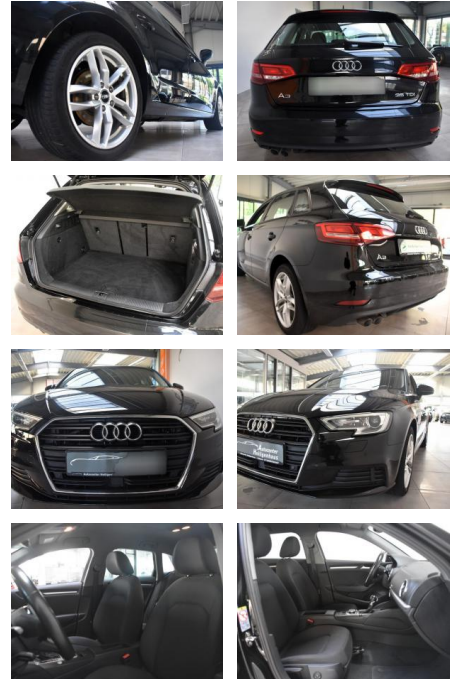

## Audi A3 Sportback Kamera Navi Tempo Xenon

AH78-3897

Angebotsnr.:

Erstzulassung:	Kilometer:	Farbe:	Leistung:	Kraftstoffart:
26.05.2020	71.546	Diverse	110 kW / 150 PS	Diesel

**PREIS**  
**21.480 €**