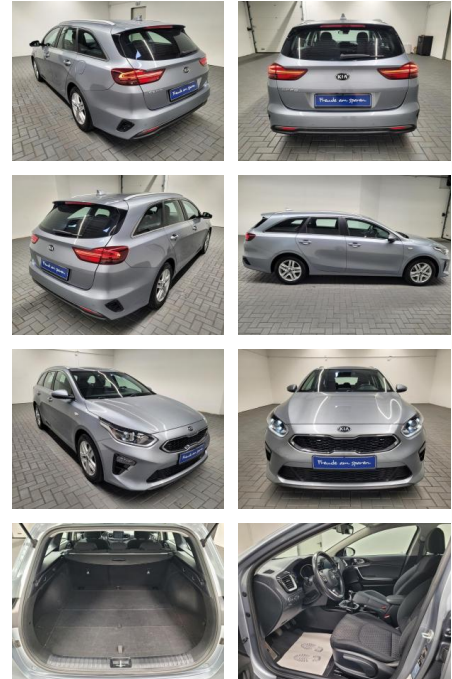

## Kia cee'd / Ceed "Cee'd Sportswagon CarPlay

AM35-29226 **Angebotsnr.:**

Erstzulassung:	Kilometer:	Farbe:	Leistung:	Kraftstoffart:
31.01.2019	108.800		100 kW / 136 PS	Diesel

**PREIS**  
**18.950 €**

**FINANZIERUNGSBEISPIEL**  
Laufzeit: 72 Monate      Anzahlung: 25 %  
Basis-Finanzierung:\*      Mtl. Rate:  
Zielraten-Finanzierung:\*\* **160 €**