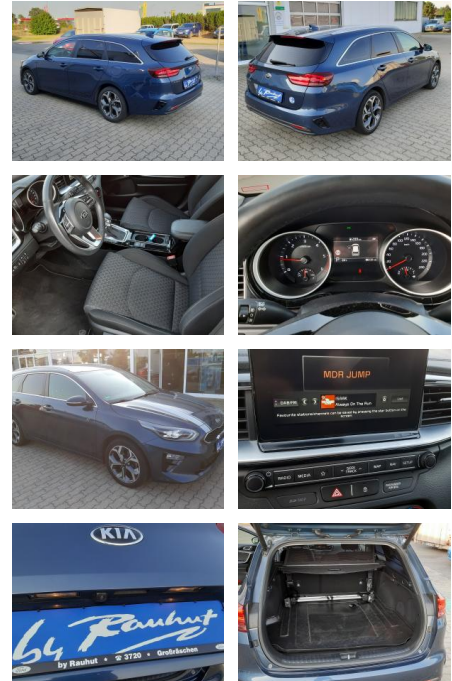

## Kia cee'd / Ceed Ceed 1.6 CRDi Spirit (EURO)

AR48-MS2410-~~Angebot~~510:

Erstzulassung:	Kilometer:	Farbe:	Leistung:	Kraftstoffart:
05.03.2019	86.200		100 kW / 136 PS	Diesel

**PREIS**  
**15.620 €**