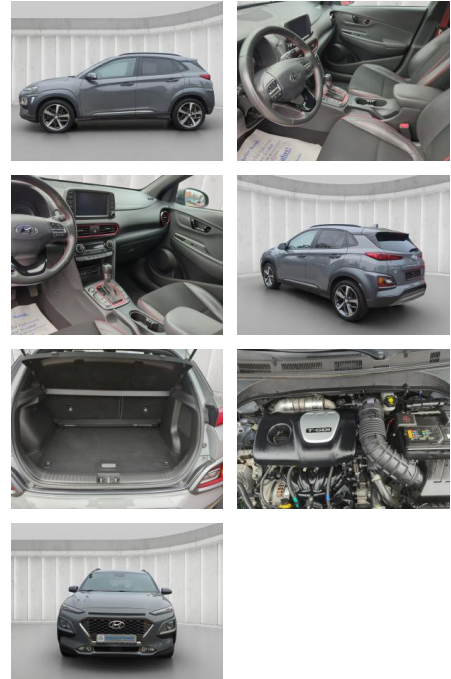

AM12-14235 **Angebotsnr.:**

VERKAUFT

Erstzulassung: 30.04.2019 **Kilometer:** 99.200 **Farbe:** Grau **Leistung:** 130 kW / 177 PS **Kraftstoffart:** Benzin

PREIS
19.220 €

FINANZIERUNGSBEISPIEL
Laufzeit: 72 Monate Anzahlung: 25 %
Basis-Finanzierung:* Mtl. Rate:
Zielraten-Finanzierung:** **163 €**

Interieur

- Multifunktionslenkrad
- Durchladesystem
- el. Fensterheber
- Armlehne vorne
- Sitzheizung
- Fahrersitz hhenverstellbar

Exterieur

- Sommerreifen
- LED-Tagfahrlicht
- Leichtmetallfelgen
- metallic
- Geschwindigkeitsregelung (Tempomat)
- Nebelscheinwerfer
- Dachreling