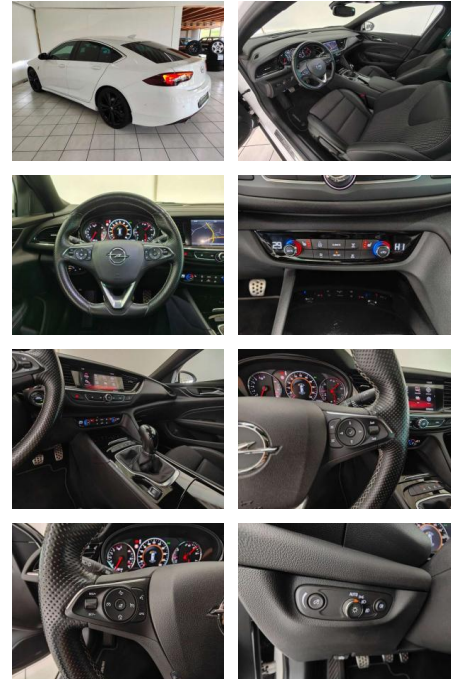

HA14-13555 Angebotsnr.:

Erstzulassung:	Kilometer:	Farbe:	Leistung:	Kraftstoffart:	Verbr. komb.	CO2-Emission	CO2-Klasse (WLTP)
01.03.2018	115.920	Weiß	103 kW / 140 PS	Benzin	5,9 l/100km	133 g/km	D

PREIS
16.120 €