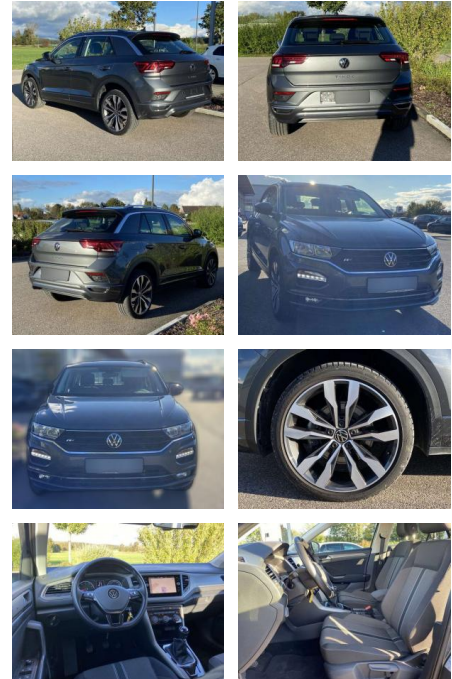

SS00-146571 **Angebotsnr.:**

Erstzulassung:	Kilometer:	Farbe:	Leistung:	Kraftstoffart:
01.07.2021	28.280		110 kW / 150 PS	Benzin

PREIS
25.480 €

FINANZIERUNGSBEISPIEL

Laufzeit: 72 Monate Anzahlung: 25 %
Basis-Finanzierung:* Mtl. Rate:
Zielraten-Finanzierung:** **216 €**