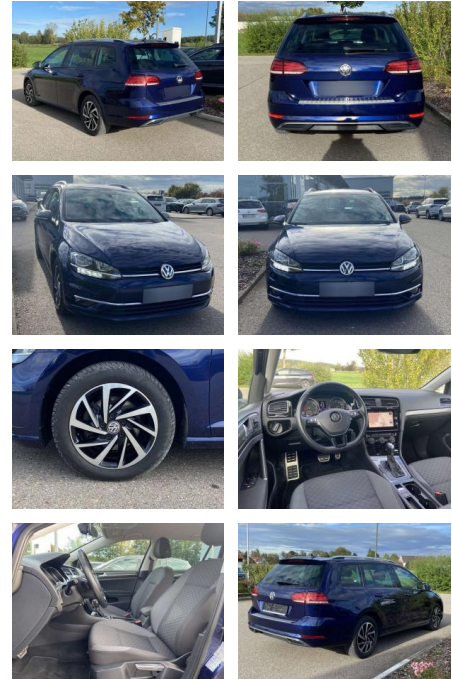

## Volkswagen Golf Variant 1.6 TDI DSG Join NAVI

SS00-553381 **Angebotsnr.:**

Erstzulassung:	Kilometer:	Farbe:	Leistung:	Kraftstoffart:
01.03.2019	55.687		85 kW / 116 PS	Benzin

**PREIS**  
**18.890 €**