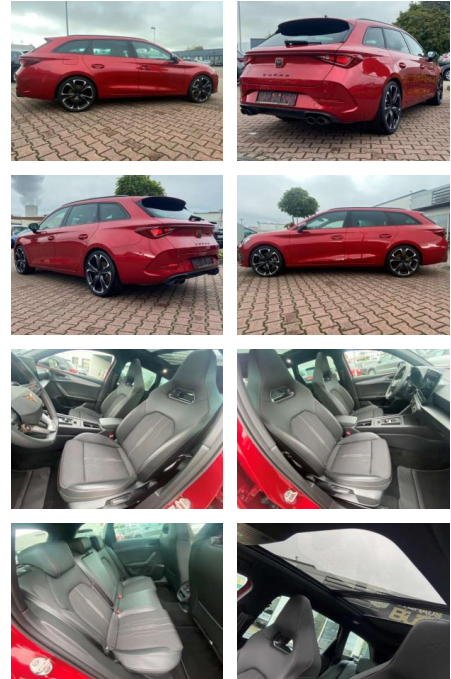

## Cupra Leon ST VZ 4Drive 2.0 TSI Pano LED ACC

AR35-LR03492 **Angebotsnr.:**

Erstzulassung:	Kilometer:	Farbe:	Leistung:	Kraftstoffart:	Verbr. komb.	CO2-Emission	CO2-Klasse (WLTP)
01.11.2023	9.400	Rot	228 kW / 310 PS	Benzin	8,5 l/100km	192 g/km	G