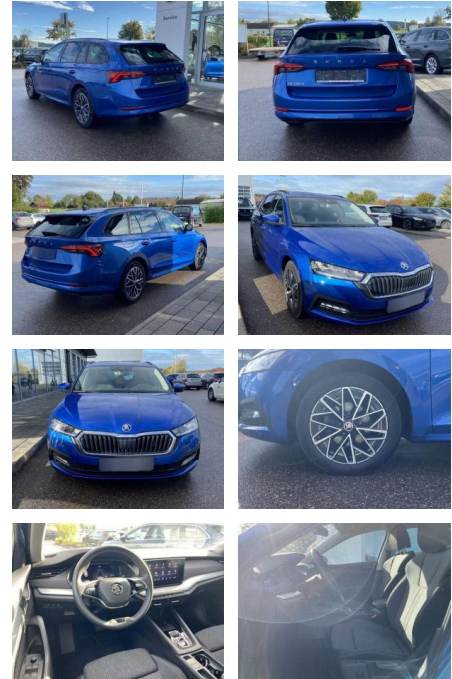

Ihr Ansprechpartner

Frau Saskia Sibbing
E-Mail: sibbing@autohaus-wallmeier.com
Telefon: 02565 4058492

Wallmeier Selected
Gronauer Str.182 - 48599 Gronau - Tel.: 02562 / 9924240

Skoda Octavia Combi 2.0 TDI DSG AHK+17"

SS00-083381AAngebotsnr.:

Erstzulassung:	Kilometer:	Farbe:	Leistung:	Kraftstoffart:
01.07.2022	55.607	Blau	110 kW / 150 PS	Benzin

PREIS
28.880 €

FINANZIERUNGSBEISPIEL

Laufzeit: 72 Monate Anzahlung: 25 %
Basis-Finanzierung:* Mtl. Rate:
Zielraten-Finanzierung:** **245 €**