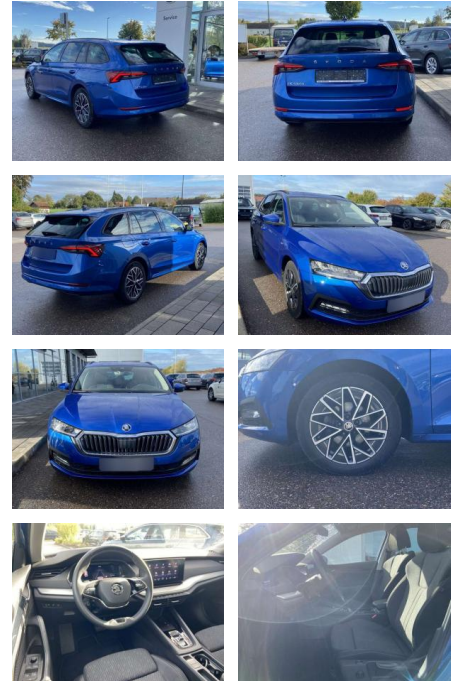

## Skoda Octavia Combi 2.0 TDI DSF 17"

SS00-083381 **Angebotsnr.:**

| Erstzulassung: | Kilometer: | Farbe: | Leistung:       | Kraftstoffart: |
|----------------|------------|--------|-----------------|----------------|
| 01.07.2022     | 55.607     | Blau   | 110 kW / 150 PS | Benzin         |

**PREIS**  
**27.540 €**