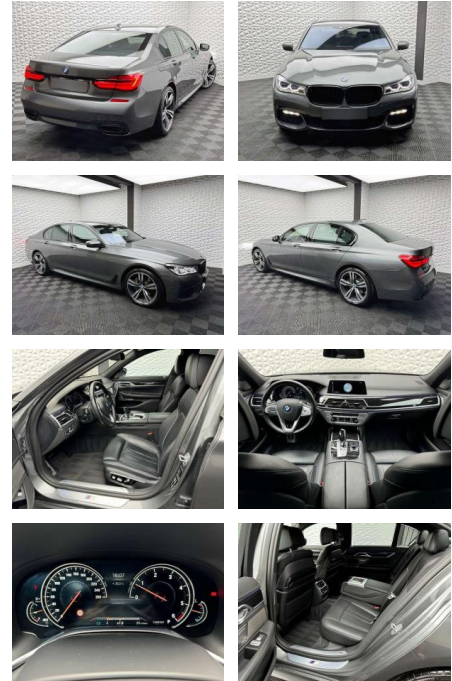

Ihr Ansprechpartner

Herr Jonas Wallmeier

E-Mail: j.wallmeier@autohaus-wallmeier.com
Telefon: 02562 9924240

Wallmeier Selected
Gronauer Str.182 - 48599 Gronau - Tel.: 02562 / 9924240

BMW 730 d XDR/M-PAKET/KEY/PANO/360°/STHZ

UW00-102581876@gebotsnr.:

Erstzulassung:	Kilometer:	Farbe:	Leistung:	Kraftstoffart:	Verbr. komb.	CO2-Emission	CO2-Klasse (WLTP)
01.03.2017	49.938	Grau	195 kW / 265 PS	Benzin	4,8 l/100km	127 g/km	D

PREIS 50.420 €	FINANZIERUNGSBEISPIEL		* Basisfinanzierung: Anzahlung: 12.605 Euro, Laufzeit: 72 Monate, Nettodarlehen: 37.815 Euro, Gesamtbetrag: 59.484 Euro, Zinssätze: 7.71% Sollz. (gebunden), 7.99% eff. ** Zielratenfinanzierung: Anzahlung: 12.605 Euro, Laufzeit: 72 Monate, Nettodarlehen: 37.815 Euro, Zielrate: 25.210 Euro, Gesamtbetrag: 63.009 Euro, Zinssätze: 7.71% Sollz. (gebunden), 7.99% eff.,
	Laufzeit: 72 Monate	Anzahlung: 25 %	
		Basis-Finanzierung:* Mtl. Rate:	
		Zielraten-Finanzierung:** Mtl. Rate: 427 €	

Vermittlung für: Santander Consumer Bank
Repräsentatives Beispiel gem. § 17 Abs. 4 PAngV. Diese Finanzierungsangebote sind Beispiele. Gerne ermitteln wir für Sie Ihr individuelles Angebot.

Ausstattung

Sicherheit

- Müdigkeitswarnsystem
- Notrufsystem
- Reifendruckkontrollsystem
- Totwinkel-Assistent
- PDC Park Distance Control hinten
- Anti-Blockiersystem ABS
- Antischlupfregelung ASC+T
- elektronische Stabilitätskontrolle (ESP / DSP)
- Servolenkung
- Alarmanlage
- Regensensor
- Wegfahrsperre
- Kindersitzbefestigung
- Allrad
- PDC Park Distance Control vorne
- Spurhalteassistent

- USB
- Radio DAB
- Verkehrszeichenerkennung
- Sprachsteuerung
- Touchscreen
- Radio
- CD Radio
- Freisprechen
- el. Sitzverstellung
- Navigation mit Bildschirm
- Head UP Display
- Bluetooth

Komfort

- Beheizbares Lenkrad
- Elektrische Heckklappe
- Klimaanlage
- Front- und Seiten-Airbags
- Lederlenkrad
- Lordosenstütze
- Massagesitze

- Zentralverriegelung
- Bordcomputer
- Automatik
- Keyless Entry

Interieur

- Multifunktionslenkrad
- el. Fensterheber
- Armlehne vorne
- Sitzheizung
- Standheizung

Exterieur

- Luftfederung
- Tagfahrlicht
- Kurvenlicht
- Leichtmetallfelgen
- metallic
- Schiebedach
- Nebelscheinwerfer

STÄNDIG ÜBER 15.000 FAHRZEUGE IM BESTAND!