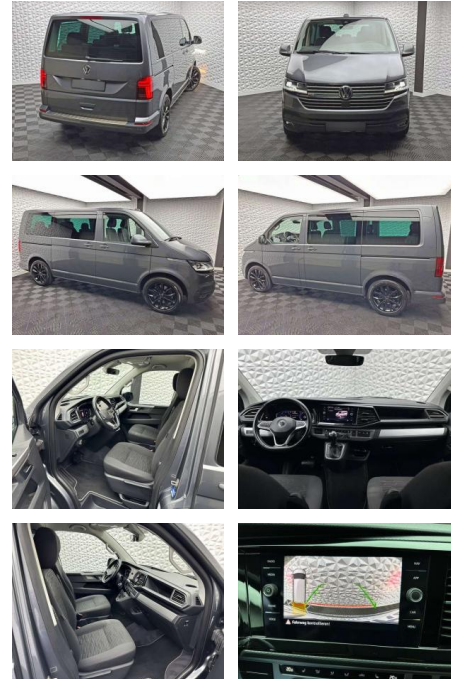

UW00-154554688 Angebotsnr.:

| Erstzulassung: | Kilometer: | Farbe: | Leistung: | Kraftstoffart: | Verbr. komb. | CO2-Emission | CO2-Klasse (WLTP) |
|----------------|------------|--------|-----------------|----------------|--------------|--------------|-------------------|
| 01.07.2020 | 93.982 | Grau | 146 kW / 199 PS | Benzin | 7,2 l/100km | 189 g/km | G |