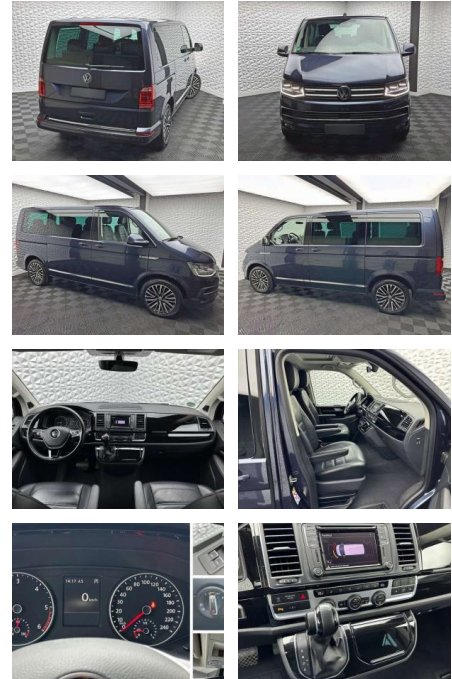

UW00-19778244 Angebotsnr.:

Erstzulassung:	Kilometer:	Farbe:	Leistung:	Kraftstoffart:	Verbr. komb.	CO2-Emission	CO2-Klasse (WLTP)
01.12.2017	87.596	Blau	150 kW / 204 PS	Benzin	6,8 l/100km	178 g/km	G

PREIS
48.870 €