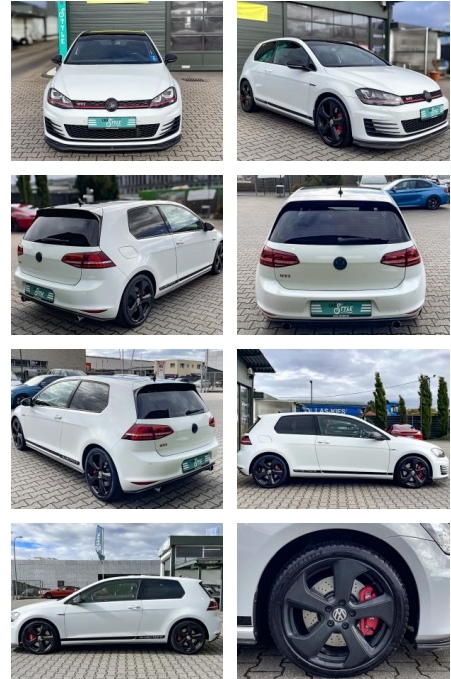

CS01-FO2409388 Angebotsnr.:

Erstzulassung:	Kilometer:	Farbe:	Leistung:	Kraftstoffart:
29.08.2016	100.000	Weiß	169 kW / 230 PS	Benzin

PREIS
16.620 €

FINANZIERUNGSBEISPIEL
Laufzeit: 72 Monate Anzahlung: 25 %
Basis-Finanzierung:* Mtl. Rate:
Zielraten-Finanzierung:** **141 €**