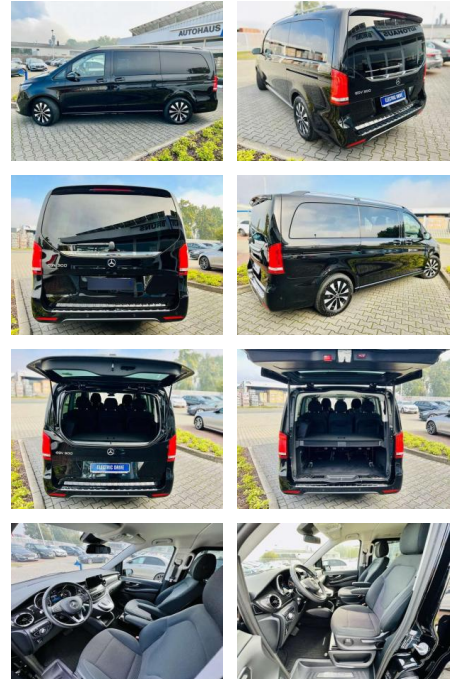

AB97-E 7567 **Angebotsnr.:**

Erstzulassung:	Kilometer:	Farbe:	Leistung:	Kraftstoffart:
01.10.2021	12.375	Schwarz	150 kW / 204 PS	Benzin

PREIS
58.880 €

FINANZIERUNGSBEISPIEL
Laufzeit: 72 Monate Anzahlung: 25 %
Basis-Finanzierung:* Mtl. Rate:
Zielraten-Finanzierung:** **499 €**