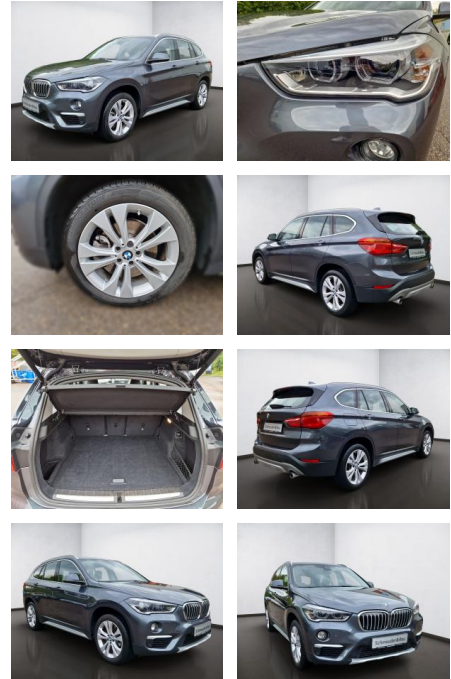

BMW X1sDrive20i xLine,LED,NAVI,AHK,Kamera,Leder

AS08-TS2410-0195714Br.:

Erstzulassung:	Kilometer:	Farbe:	Leistung:	Kraftstoffart:
14.02.2018	114.100	Grau	141 kW / 192 PS	Benzin

PREIS	FINANZIERUNGSBEISPIEL	
21.290 €	Laufzeit: 72 Monate	Anzahlung: 25 %
	Basis-Finanzierung:**	Mtl. Rate:
	Zielraten-Finanzierung:**	180 €