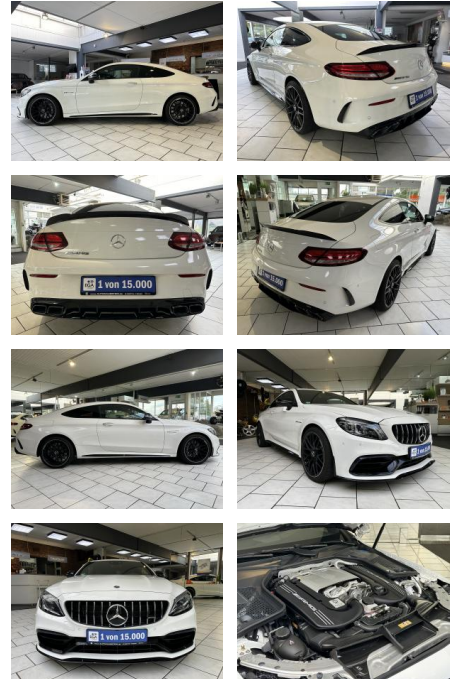

VN01-MS2410-~~Angebot~~...

Erstzulassung:	Kilometer:	Farbe:	Leistung:	Kraftstoffart:
30.07.2021	10.500		350 kW / 476 PS	Benzin

PREIS
73.300 €

FINANZIERUNGSBEISPIEL

Laufzeit: 72 Monate Anzahlung: 25 %
Basis-Finanzierung:* Mtl. Rate:
Zielraten-Finanzierung:** **621 €**