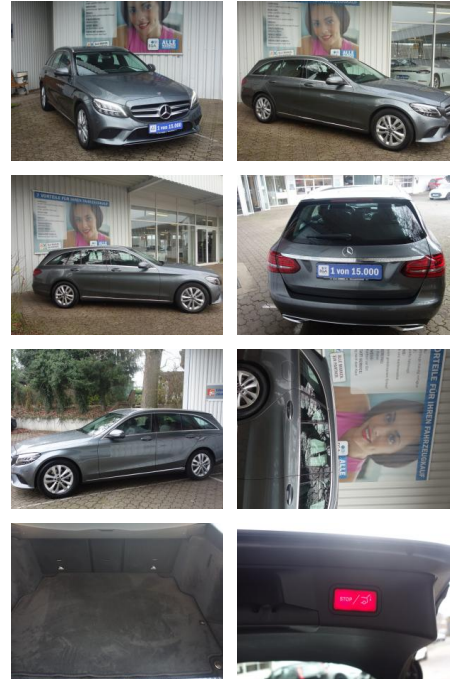

Ihr Ansprechpartner

Herr Jonas Wallmeier

E-Mail: j.wallmeier@autohaus-wallmeier.com
Telefon: 02562 9924240

Wallmeier Selected
Gronauer Str.182 - 48599 Gronau - Tel.: 02562 / 9924240

Mercedes-Benz C 180 T Avantgarde 9G-TR BUSINESS ...

FL00-W8407WAngebotsnr.:

Erstzulassung:	Kilometer:	Farbe:	Leistung:	Kraftstoffart:
26.09.2019	72.500	Grau	115 kW / 156 PS	Benzin

PREIS
25.450 €

FINANZIERUNGSBEISPIEL

Laufzeit: 72 Monate Anzahlung: 25 %
Basis-Finanzierung:* Mtl. Rate:
Zielraten-Finanzierung:** **216 €**