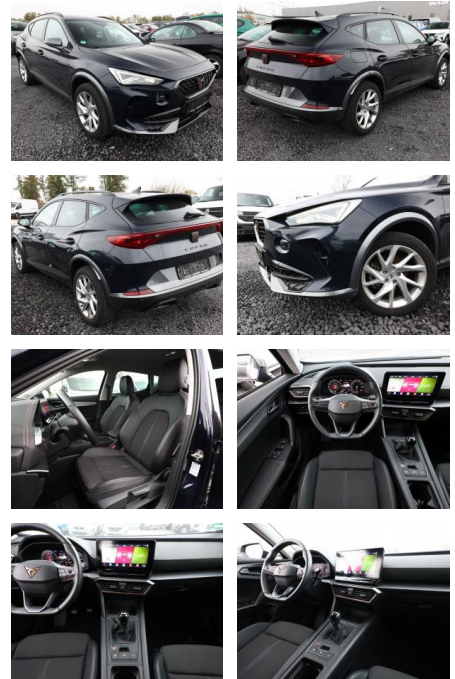

AT27-GW-ABO **Angebotsnr.:**

Erstzulassung:	Kilometer:	Farbe:	Leistung:	Kraftstoffart:
29.04.2022	4.600	Blau	110 kW / 150 PS	Benzin

PREIS
25.960 €

FINANZIERUNGSBEISPIEL

Laufzeit: 72 Monate Anzahlung: 25 %
Basis-Finanzierung:* Mtl. Rate:
Zielraten-Finanzierung:** **220 €**