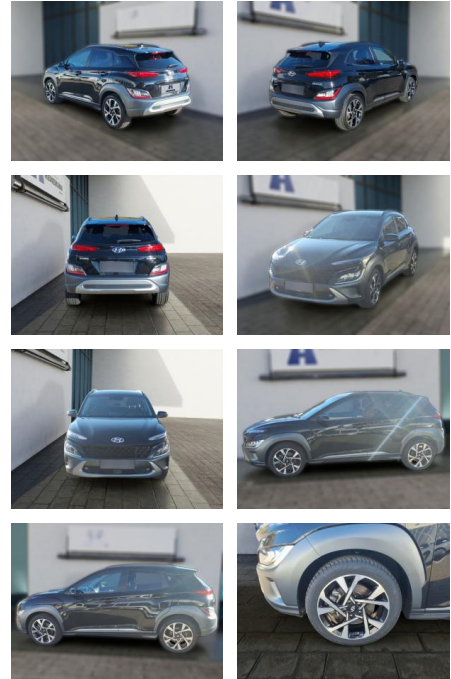

HE03-ZK12448 Angebotssnr.:

Erstzulassung:	Kilometer:	Farbe:	Leistung:	Kraftstoffart:
01.10.2022	71.233	Diverse	146 kW / 199 PS	Benzin

PREIS
21.750 €

FINANZIERUNGSBEISPIEL

Laufzeit: 72 Monate Anzahlung: 25 %
Basis-Finanzierung:* Mtl. Rate:
Zielraten-Finanzierung:** **184 €**