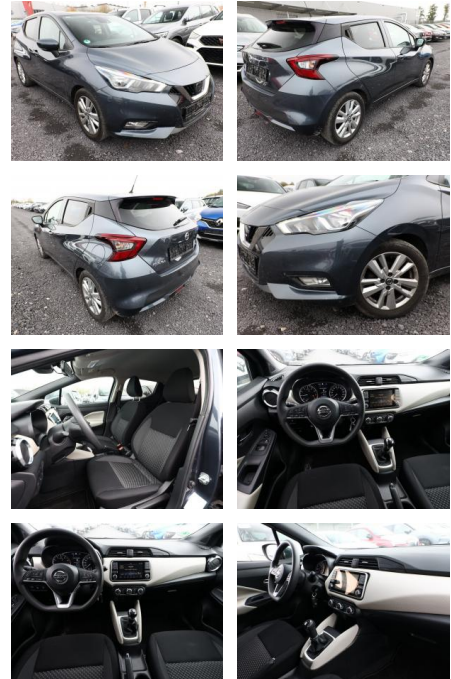

## Nissan Micra 1.0 100 N-Way Nav PDC SHZ

AT27-GW-ABO27 Angebotsnr.:

Erstzulassung:	Kilometer:	Farbe:	Leistung:	Kraftstoffart:
13.06.2019	64.850	grau	74 kW / 101 PS	Benzin

**PREIS**  
**11.730 €**

**FINANZIERUNGSBEISPIEL**  
Laufzeit: 72 Monate      Anzahlung: 25 %  
Basis-Finanzierung:\*      Mtl. Rate:  
Zielraten-Finanzierung:\*\*      Mtl. Rate: **99 €**