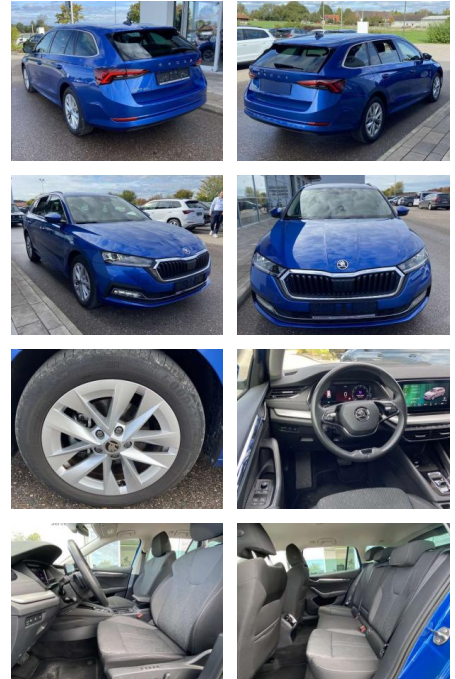

SS00-095690 **Angebotsnr.:**

Erstzulassung:	Kilometer:	Farbe:	Leistung:	Kraftstoffart:
01.08.2022	41.365		85 kW / 116 PS	Benzin

PREIS
26.510 €

FINANZIERUNGSBEISPIEL
Laufzeit: 72 Monate Anzahlung: 25 %
Basis-Finanzierung:* Mtl. Rate:
Zielraten-Finanzierung:** **225 €**