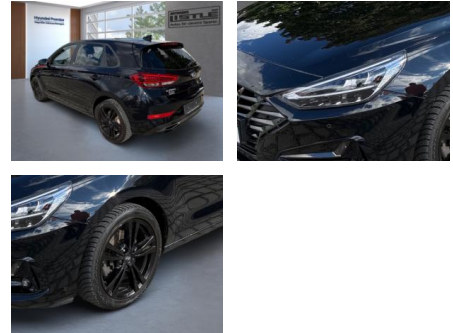

AL33-156372L Angebotsnr.:

Erstzulassung: 01.07.2021 **Kilometer:** 51.418 **Farbe:** **Leistung:** 117 kW / 159 PS **Kraftstoffart:** Benzin

PREIS
23.130 €

FINANZIERUNGSBEISPIEL
Laufzeit: 72 Monate Anzahlung: 25 %
Basis-Finanzierung:* Mtl. Rate:
Zielraten-Finanzierung:** **196 €**