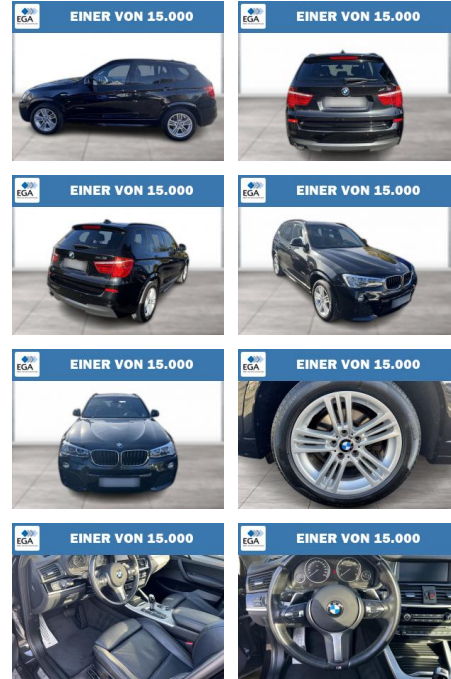

Ihr Ansprechpartner

Frau Saskia Sibbing
E-Mail: sibbing@autohaus-wallmeier.com
Telefon: 02565 4058492

Wallmeier Selected
Gronauer Str.182 - 48599 Gronau - Tel.: 02562 / 9924240

BMW X3 xDrive20d M Sport Panorama Navi Prof

WG08-262141 Angebotsnr.:

Erstzulassung:	Kilometer:	Farbe:	Leistung:	Kraftstoffart:
01.10.2017	96.925	Schwarz	140 kW / 190 PS	Diesel

PREIS	FINANZIERUNGSBEISPIEL	
26.640 €	Laufzeit: 72 Monate Anzahlung: 25 % Basis-Finanzierung:* Mtl. Rate: Zielraten-Finanzierung:** 226 €	* Basisfinanzierung: Anzahlung: 6.660 Euro, Laufzeit: 72 Monate, Nettodarlehen: 19.980 Euro, Gesamtbetrag: 31.429 Euro, Zinssätze: 7.71% Sollz. (gebunden), 7.99% eff. ** Zielratenfinanzierung: Anzahlung: 6.660 Euro, Laufzeit: 72 Monate, Nettodarlehen: 19.980 Euro, Zielrate: 13.320 Euro, Gesamtbetrag: 33.292 Euro, Zinssätze: 7.71% Sollz. (gebunden), 7.99% eff., Vermittlung für: Santander Consumer Bank Repräsentatives Beispiel gem. § 17 Abs. 4 PAngV. Diese Finanzierungsangebote sind Beispiele. Gerne ermitteln wir für Sie Ihr individuelles Angebot.