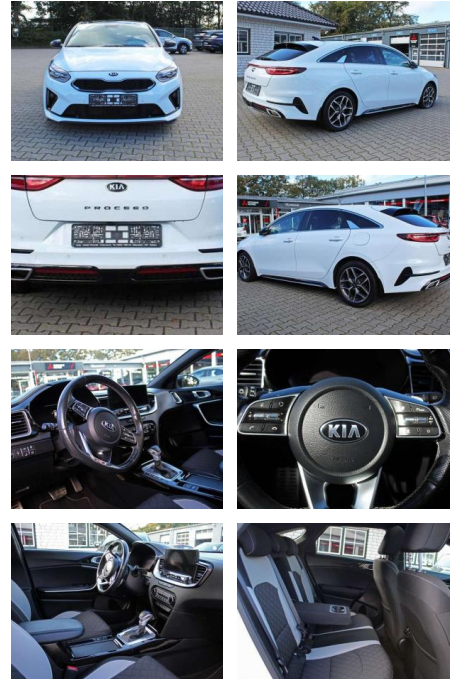

SA14-029845 **Angebotsnr.:**

Erstzulassung:	Kilometer:	Farbe:	Leistung:	Kraftstoffart:	Verbr. komb.	CO2-Emission	CO2-Klasse (WLTP)
01.06.2020	80.400	Weiß	100 kW / 136 PS	Benzin	3,9 l/100km	104 g/km	C

PREIS
24.370 €