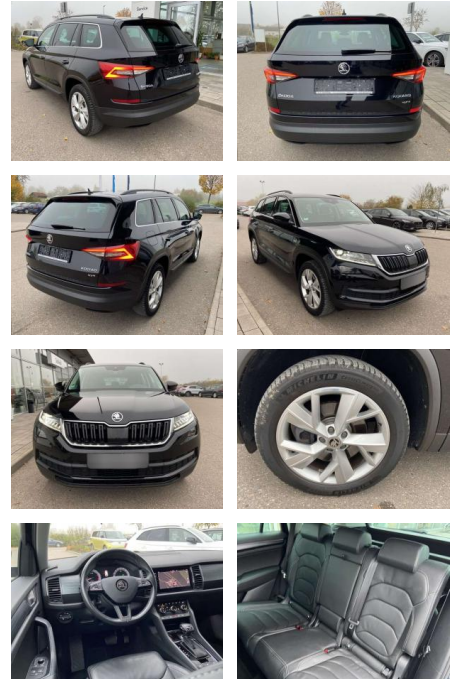

## Skoda Kodiaq 2.0 TSI DSG 4x4 Ambition 19"

SS00-405234 **Angebotsnr.:**

Erstzulassung:	Kilometer:	Farbe:	Leistung:	Kraftstoffart:
01.03.2020	31.044		140 kW / 190 PS	Benzin

**PREIS**  
**33.720 €**