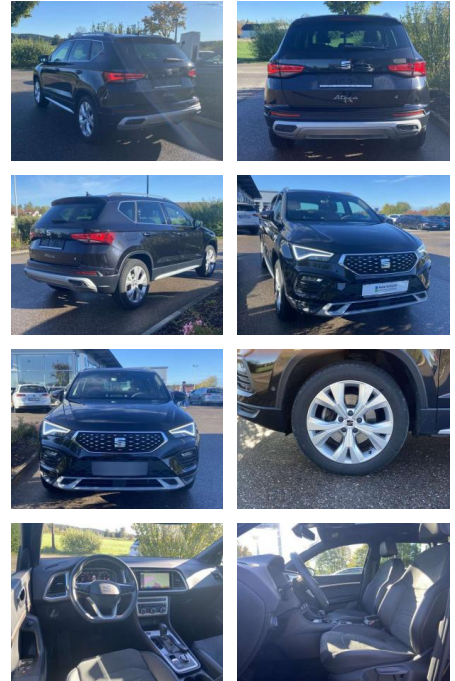

SS00-547548 **Angebotsnr.:**

Erstzulassung:	Kilometer:	Farbe:	Leistung:	Kraftstoffart:
01.03.2021	29.988		140 kW / 190 PS	Benzin

PREIS
33.720 €

FINANZIERUNGSBEISPIEL
Laufzeit: 72 Monate Anzahlung: 25 %
Basis-Finanzierung:* Mtl. Rate:
Zielraten-Finanzierung:** **286 €**

Exterieur

- Anhängervorrichtung schwenkbar
- Panoramashiebedach elektrisch
- Parklenkassistent mit Einparkhilfe vorne und hinten Area View 360° inkl.
- Rückfahrkamera Dachreling chrom abgedunkelte Scheiben hinten
- Sensorgesteuerte elektrische Heckklappe (virtuelles Pedal)
- Leichtmetallräder 18" Licht- und Sicht: LED-Scheinwerfer
- Tagfahrlicht Fernlichtassistent Licht- und Regensensor Nebelscheinwerfer
- Technik: Allradantrieb 4-DRIVE
- Seitenairbags vorne Front-Assist mit City-Notbremsassistent
- Keyless-Entry mit Funkfernbedienung
- Sprachsteuerung
- Spurhalteassistent
- Scheckheftgepflegt
- ESP mit ASR 4 x elektrische Fensterheber
- el. Differenzialsperre (XDS)
- Verkehrszeichenerkennung
- Dynamiklenkung
- Reifendruckkontrolle