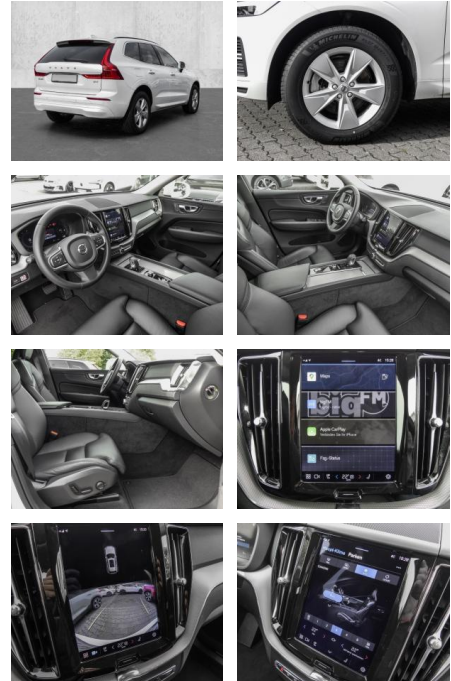

Ihr Ansprechpartner

Frau Saskia Sibbing
E-Mail: sibbing@autohaus-wallmeier.com
Telefon: 02565 4058492

Wallmeier Selected
Gronauer Str.182 - 48599 Gronau - Tel.: 02562 / 9924240

Volvo XC60 Core 2WD B4 Benzin EU6d digitales

MA05-4848-23tAngebotsnr.:

Erstzulassung:	Kilometer:	Farbe:	Leistung:	Kraftstoffart:
01.05.2023	22.768	Weiß	145 kW / 197 PS	Benzin

PREIS
39.710 €

FINANZIERUNGSBEISPIEL

Laufzeit: 72 Monate   Anzahlung: 25 %
Basis-Finanzierung:*   Mtl. Rate:
Zielraten-Finanzierung:** **336 €**

* Basisfinanzierung: Anzahlung: 9.928 Euro, Laufzeit: 72 Monate, Nettodarlehen: 29.783 Euro, Gesamtbetrag: 46.849 Euro, Zinssätze: 7.71% Sollz. (gebunden), 7.99% eff.
** Zielratenfinanzierung: Anzahlung: 9.928 Euro, Laufzeit: 72 Monate, Nettodarlehen: 29.783 Euro, Zielrate: 19.855 Euro, Gesamtbetrag: 49.626 Euro, Zinssätze: 7.71% Sollz. (gebunden), 7.99% eff.,

Vermittlung für: Santander Consumer Bank
Repräsentatives Beispiel gem. § 17 Abs. 4 PAngV. Diese Finanzierungsangebote sind Beispiele. Gerne ermitteln wir für Sie Ihr individuelles Angebot.

Ausstattung

Sicherheit

- PDC Park Distance Control hinten
- Anti-Blockiersystem ABS
- Antischlupfregelung ASC+T
- elektronische Stabilitätskontrolle (ESP / DSP)
- Servolenkung
- Regensensor
- Wegfahrsperre
- Kindersitzbefestigung
- PDC Park Distance Control vorne
- **ABS**
- Airbag
- Beifahrer-Airbag
- Wegfahrsperre
- Seitenairbags
- Alarmanlage
- ESP
- Reifendruckkontrolle
- Traktionskontrolle
- Kopfairbag

- Knieairbag
- Kindersitzbefestigung
- Anhängerstabilisierung
- Pannenset
- **Entertainment: Soundsystem**
- Radio
- USB-Anschluss
- MP3
- DAB
- Induktionsladen für Smartphones

Multimedia

- Radio
- el. Sitzverstellung
- MP3 Anschluss

Komfort

- Zentralverriegelung
- Bordcomputer
- **Klimaautomatik**

- Servolenkung
- Zentralverriegelung
- Elektrischer Fensterheber
- Lederausstattung
- Sitzheizung
- Elektrische Aussenspiegel
- Teilbare Rucksitzlehne
- Tempomat
- Multifunktionslenkrad
- Keyless Go Startfunktion
- Elektrische Sitze
- Innenspiegel autom. abblendbar
- Mittelarmlehne
- Innenraumfilter
- Lenksäule einstellbar
- ParkDistanceControl vorne und hinten
- Elektrische Heckklappe
- Memory Sitze
- Lordosenstütze
- Sitzheizung hinten
- Geschwindigkeitsbegrenzungsanlage

STÄNDIG ÜBER 15.000 FAHRZEUGE IM BESTAND!