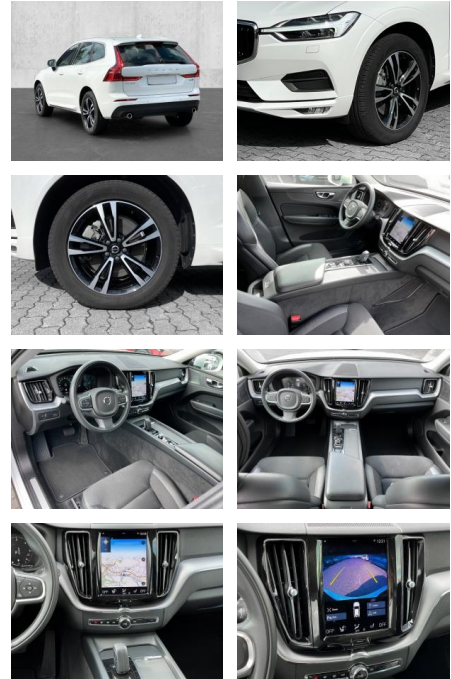

Ihr Ansprechpartner

Frau Saskia Sibbing
E-Mail: sibbing@autohaus-wallmeier.com
Telefon: 02565 4058492

Wallmeier Selected
Gronauer Str.182 - 48599 Gronau - Tel.: 02562 / 9924240

Volvo XC60 Momentum Pro AWD B4 Diesel EU6d

MA05-2674-24tAngebotsnr.:

Erstzulassung:	Kilometer:	Farbe:	Leistung:	Kraftstoffart:
01.11.2020	26.236	Weiß	145 kW / 197 PS	Diesel

PREIS
35.070 €

FINANZIERUNGSBEISPIEL

Laufzeit: 72 Monate   Anzahlung: 25 %
Basis-Finanzierung:*   Mtl. Rate:
Zielraten-Finanzierung:** **297 €**

* Basisfinanzierung: Anzahlung: 8.768 Euro, Laufzeit: 72 Monate, Nettodarlehen: 26.303 Euro, Gesamtbetrag: 41.375 Euro, Zinssätze: 7.71% Sollz. (gebunden), 7.99% eff.
** Zielratenfinanzierung: Anzahlung: 8.768 Euro, Laufzeit: 72 Monate, Nettodarlehen: 26.303 Euro, Zielrate: 17.535 Euro, Gesamtbetrag: 43.827 Euro, Zinssätze: 7.71% Sollz. (gebunden), 7.99% eff.,

Vermittlung für: Santander Consumer Bank
Repräsentatives Beispiel gem. § 17 Abs. 4 PAngV. Diese Finanzierungsangebote sind Beispiele. Gerne ermitteln wir für Sie Ihr individuelles Angebot.

Ausstattung

Sicherheit

- PDC Park Distance Control hinten
- Anti-Blockiersystem ABS
- Antischlupfregelung ASC+T
- elektronische Stabilitätskontrolle (ESP / DSP)
- Servolenkung
- Regensensor
- Wegfahrsperre
- Kindersitzbefestigung
- Allrad
- PDC Park Distance Control vorne
- **ABS**
- Airbag
- Beifahrer-Airbag
- Wegfahrsperre
- Seitenairbags
- ESP
- Reifendruckkontrolle
- Traktionskontrolle
- Kopfairbag

- Knieairbag
- Kindersitzbefestigung
- Anhängerstabilisierung
- Pannenset
- **Entertainment: Navigationssystem**
- Soundsystem
- Radio
- Telefonvorbereitung
- USB-Anschluss
- MP3
- Harman-Kardon
- Apple CarPlay
- Android Auto
- Sprachsteuerung
- DAB
- Induktionsladen für Smartphones
- Musikstreaming

Multimedia

- Radio

- Navigation mit Bildschirm
- MP3 Anschluss

Komfort

- Zentralverriegelung
- Bordcomputer
- **Servolenkung**
- Zentralverriegelung
- Elektrischer Fensterheber
- Sitzheizung
- Elektrische Aussenspiegel
- Teilbare Rucksitzlehne
- Tempomat
- Standheizung
- Multifunktionslenkrad
- Keyless Go Startfunktion
- Innenspiegel autom. abblendbar
- Mittelarmlehne
- Innenraumfilter
- Lenksäule einstellbar
- ParkDistanceControl vorne und hinten

STÄNDIG ÜBER 15.000 FAHRZEUGE IM BESTAND!