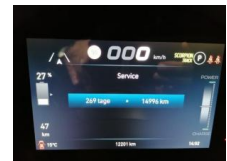

AH32-RX153600 Angebotsnr.:

Erstzulassung:	Kilometer:	Farbe:	Leistung:	Kraftstoffart:
01.06.2023	12.301	Blau	114 kW / 155 PS	Elektro

PREIS
27.970 €

FINANZIERUNGSBEISPIEL

Laufzeit: 72 Monate Anzahlung: 25 %
Basis-Finanzierung:* Mtl. Rate:
Zielraten-Finanzierung:** **237 €**