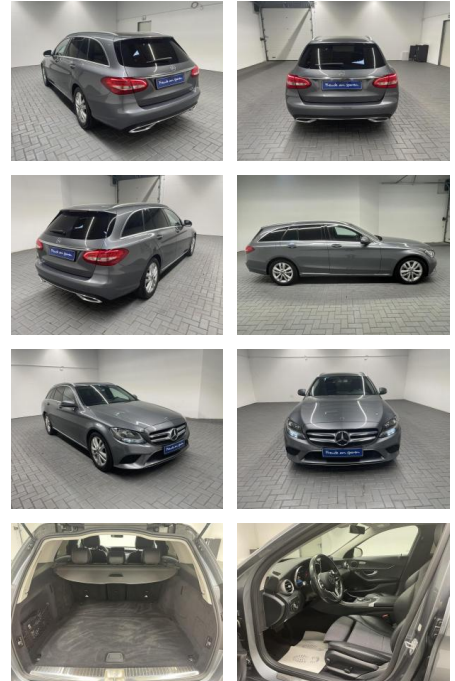

AM35-29263 **Angebotsnr.:**

Erstzulassung:	Kilometer:	Farbe:	Leistung:	Kraftstoffart:
18.07.2019	117.000		143 kW / 194 PS	Diesel

PREIS
29.370 €

FINANZIERUNGSBEISPIEL
Laufzeit: 72 Monate Anzahlung: 25 %
Basis-Finanzierung:* Mtl. Rate:
Zielraten-Finanzierung:** **249 €**