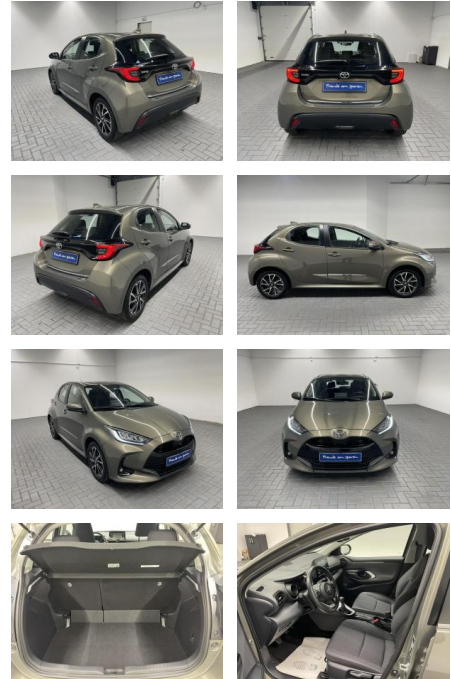

## Toyota Yaris "Club LED/SHZ/Kamera/Keyless

AM35-29272 **Angebotsnr.:**

Erstzulassung:	Kilometer:	Farbe:	Leistung:	Kraftstoffart:
30.11.2020	29.500		92 kW / 125 PS	Benzin

**PREIS**  
**22.020 €**