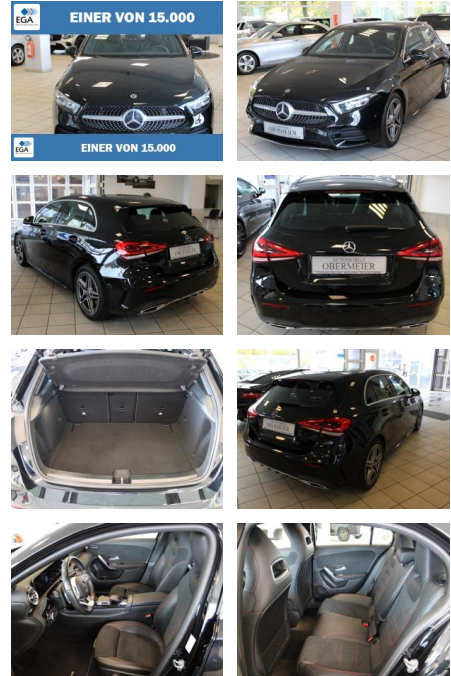

## Mercedes-Benz A 200 AMG 7G-DCT SHZ RFK LED Navi ...

AO15-1 24 G 17 **Angebotsnr.:**

Erstzulassung:	Kilometer:	Farbe:	Leistung:	Kraftstoffart:
25.11.2019	24.000	Schwarz	120 kW / 163 PS	Benzin

PREIS	FINANZIERUNGSBEISPIEL	
<b>30.560 €</b>	Laufzeit: 72 Monate	Anzahlung: 25 %
	Basis-Finanzierung:**	Mtl. Rate: <b>259 €</b>
	Zielraten-Finanzierung:**	