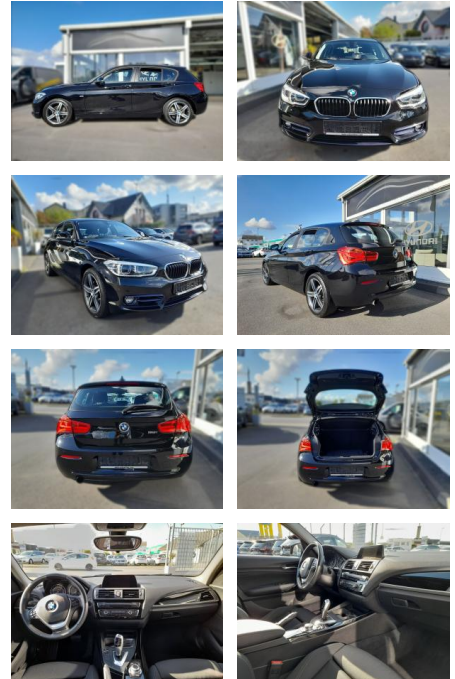

## BMW 118i Sport Line, Automatik, Navi,

SP05-40576350 **Angebotsnr.:**

Erstzulassung:	Kilometer:	Farbe:	Leistung:	Kraftstoffart:	Verbr. komb.	CO2-Emission	CO2-Klasse (WLTP)
26.11.2016	93.000	Diverse	100 kW / 136 PS	Benzin	5,1 l/100km	119 g/km	