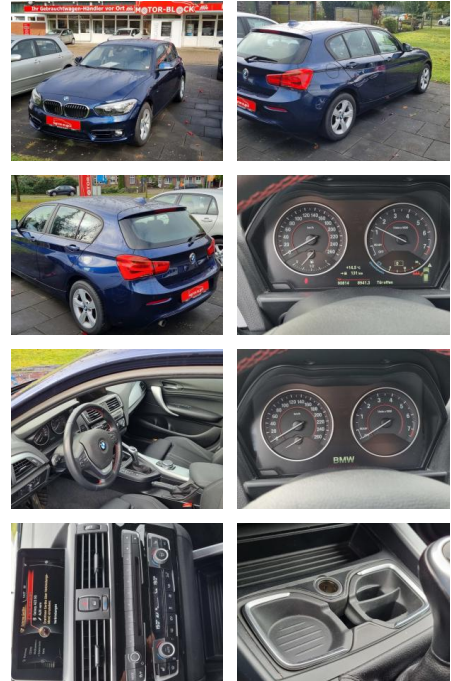

## BMW 120i Sport Line

MB00-ET2410-**Angebotsnr.:**

Erstzulassung:	Kilometer:	Farbe:	Leistung:	Kraftstoffart:
30.04.2015	90.000	Blau	130 kW / 177 PS	Benzin

**PREIS**  
**14.850 €**

### Exterieur

- Anhängerkupplung abnehmbar
- Tagfahrlicht
- Leichtmetallfelgen
- Nebelscheinwerfer
- Tagfahrlicht LED
- LM-Felgen 7x16 (Sternspeiche 376)
- Geschwindigkeits-Regelanlage mit

**STÄNDIG ÜBER 15.000 FAHRZEUGE IM BESTAND!**