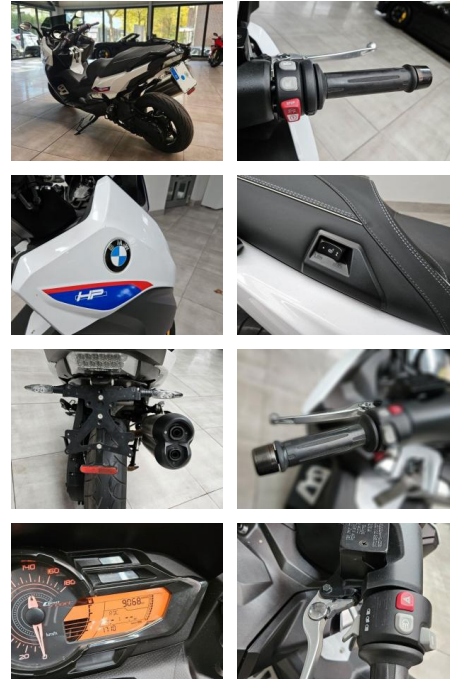

AH78-3857*GI34 Angebotsnr.:

Erstzulassung:	Kilometer:	Farbe:	Leistung:	Kraftstoffart:
25.03.2020	9.031	Diverse	44 kW / 60 PS	Benzin

PREIS
12.210 €

FINANZIERUNGSBEISPIEL
Laufzeit: 72 Monate Anzahlung: 25 %
Basis-Finanzierung:* Mtl. Rate:
Zielraten-Finanzierung:** **103 €**