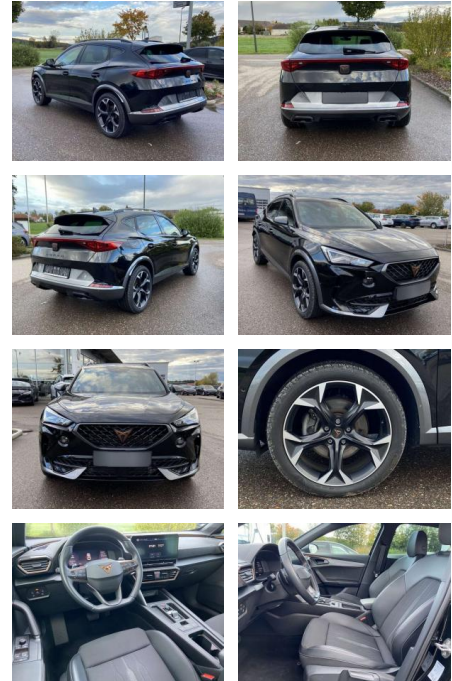

SS00-067566 **Angebotsnr.:**

Erstzulassung:	Kilometer:	Farbe:	Leistung:	Kraftstoffart:
01.06.2022	30.884		150 kW / 204 PS	Benzin

PREIS
31.660 €

FINANZIERUNGSBEISPIEL
Laufzeit: 72 Monate Anzahlung: 25 %
Basis-Finanzierung:* Mtl. Rate:
Zielraten-Finanzierung:** **268 €**