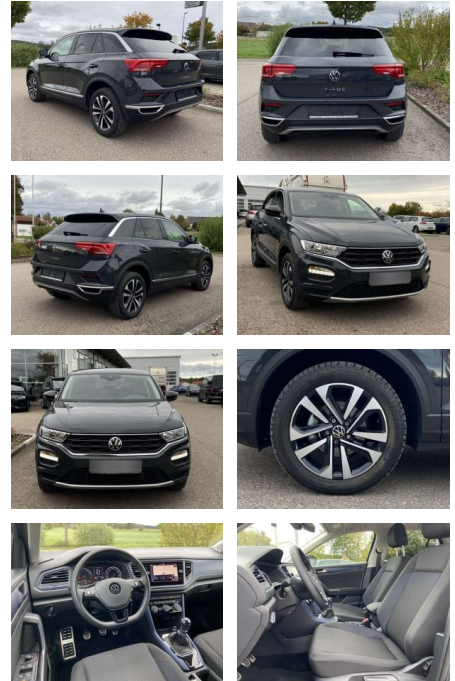

## Volkswagen T-Roc 1.5 TSI Style 17" +NAVI

SS00-129916 **Angebotsnr.:**

Erstzulassung:	Kilometer:	Farbe:	Leistung:	Kraftstoffart:
01.05.2021	33.877		110 kW / 150 PS	Benzin

**PREIS**  
**23.320 €**

**FINANZIERUNGSBEISPIEL**  
Laufzeit: 72 Monate      Anzahlung: 25 %  
Basis-Finanzierung:\*      Mtl. Rate:  
Zielraten-Finanzierung:\*\* **198 €**